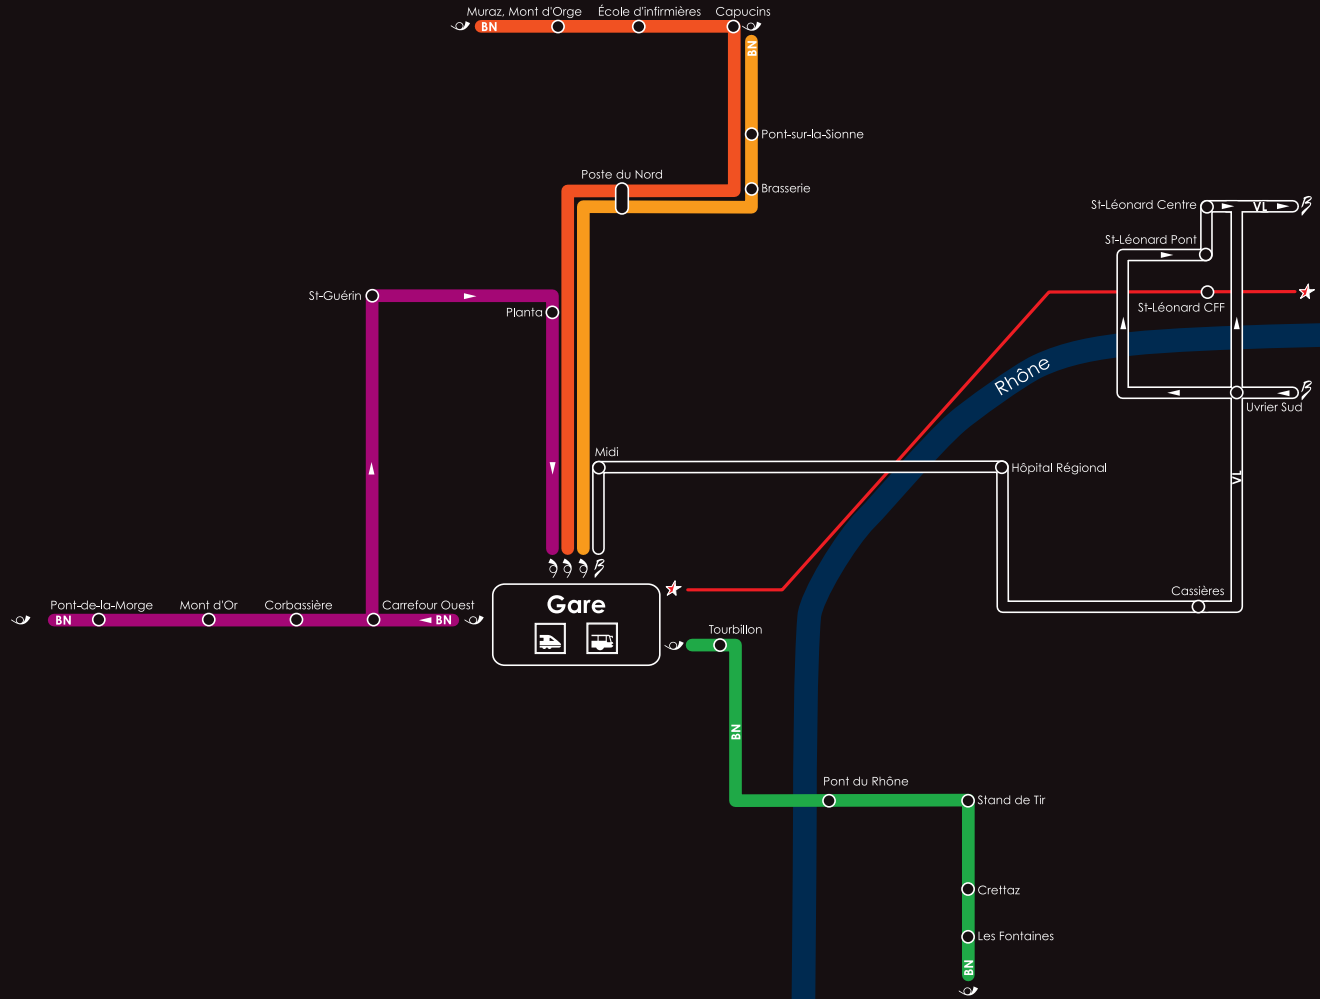

# TRANSPORTS PUBLICS URBAINS | BUS DE NUIT

## Bus de nuit

- BN** Champsec - Hérens  
12,381
- BN** Muraz - Savièse - Arbaz  
12,341
- BN** Sionne - Anzère - Crans  
12,351
- BN** Châteauneuf - Martigny  
12,311

## Verre Luisant

- VL** Grône - Sierre  
(rive gauche)

## RegionAlps

- RA** St-Léonard / Uvrier

-  **Sion, poste/gare**
-  Tourbillon
-  Pont du Rhône
-  Stand de Tir
-  Crettaz
-  **Les Fontaines**

1
<b>01:35</b>
01:37
01:39
01:41
01:43
<b>01:44</b>

1 Circule tous les samedis ainsi que les veilles de fêtes suivantes:  
Nouvel an, Fête nationale, dimanche, lundi de Carnaval