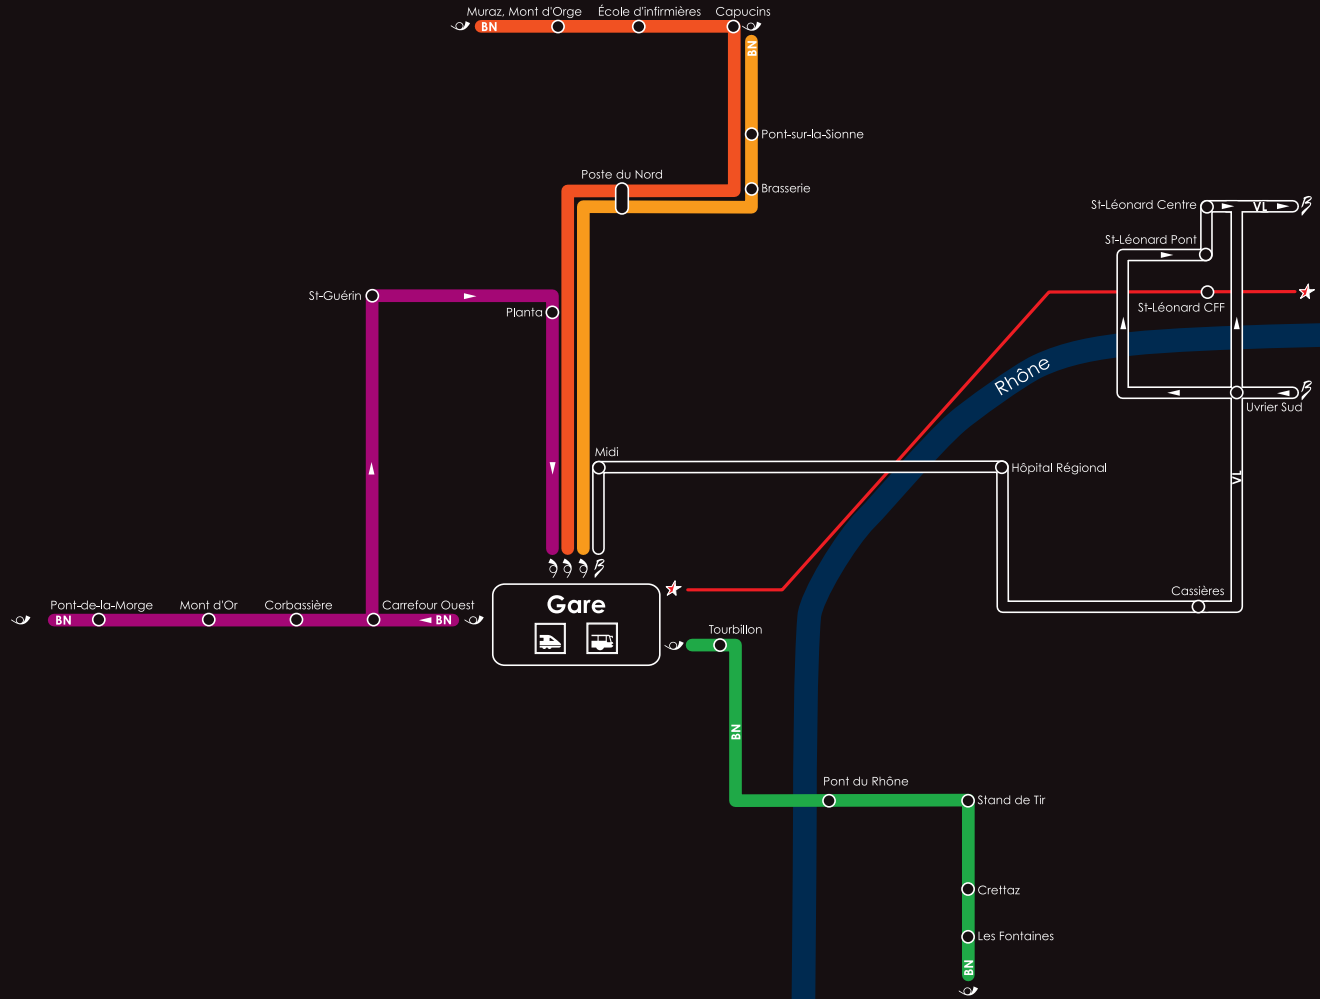

BUS DE NUIT

-  **BN** **Bus de nuit**
Champsec - Hérens
-  **BN** **Bus de nuit**
Muraz - Savièse - Arbaz
-  **BN** **Bus de nuit**
Châteauneuf - Pont-de-la-Morge - Martigny
-  **BN** **Bus de nuit**
Sionne - Anzère - Crans
-  **RA** **Train de nuit**
St-Léonard - Brigue
-  **VL** **Verre luisant**
Champsec - Bramois - Uvrier - Sierre

Sion ▶

TRANSPORTS PUBLICS URBAINS | BUS DE NUIT

Bus de nuit 🌙

- BN** Champsec - Hérens
12,381
- BN** Muraz - Savièse - Arbaz
12,341
- BN** Sionne - Anzère - Crans
12,351
- BN** Châteauneuf - Martigny
12,311

Verre Luisant 🌊

- VL** Grône - Sierre
(rive gauche)

RegionAlps ⭐

- RA** St-Léonard / Uvrier

- Sion, poste/gare
- Poste du Nord
- Brasserie
- Pont-sur-la-Sionne

1	1
00:00	01:35
00:04	01:39
00:05	01:40
00:06	01:41

1 Circule tous les vendredis et samedis ainsi que les veilles de fêtes suivantes: Nouvel-An, Fête nationale, dimanche, lundi de Carnaval.

Sous réserve de modification durant l'année
(www.carpostal.ch/valais)