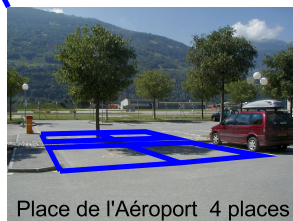

# Ville de Sion Places pour handicapés.

Ville de Sion  
Service de Police

Rue de la Cotzette 1 place

Voir au verso

Place de l'Aéroport 4 places

Rue du Vieux-Village 1 place

400 0 400 800 Mètres

LEGENDE

● Places pour handicapés