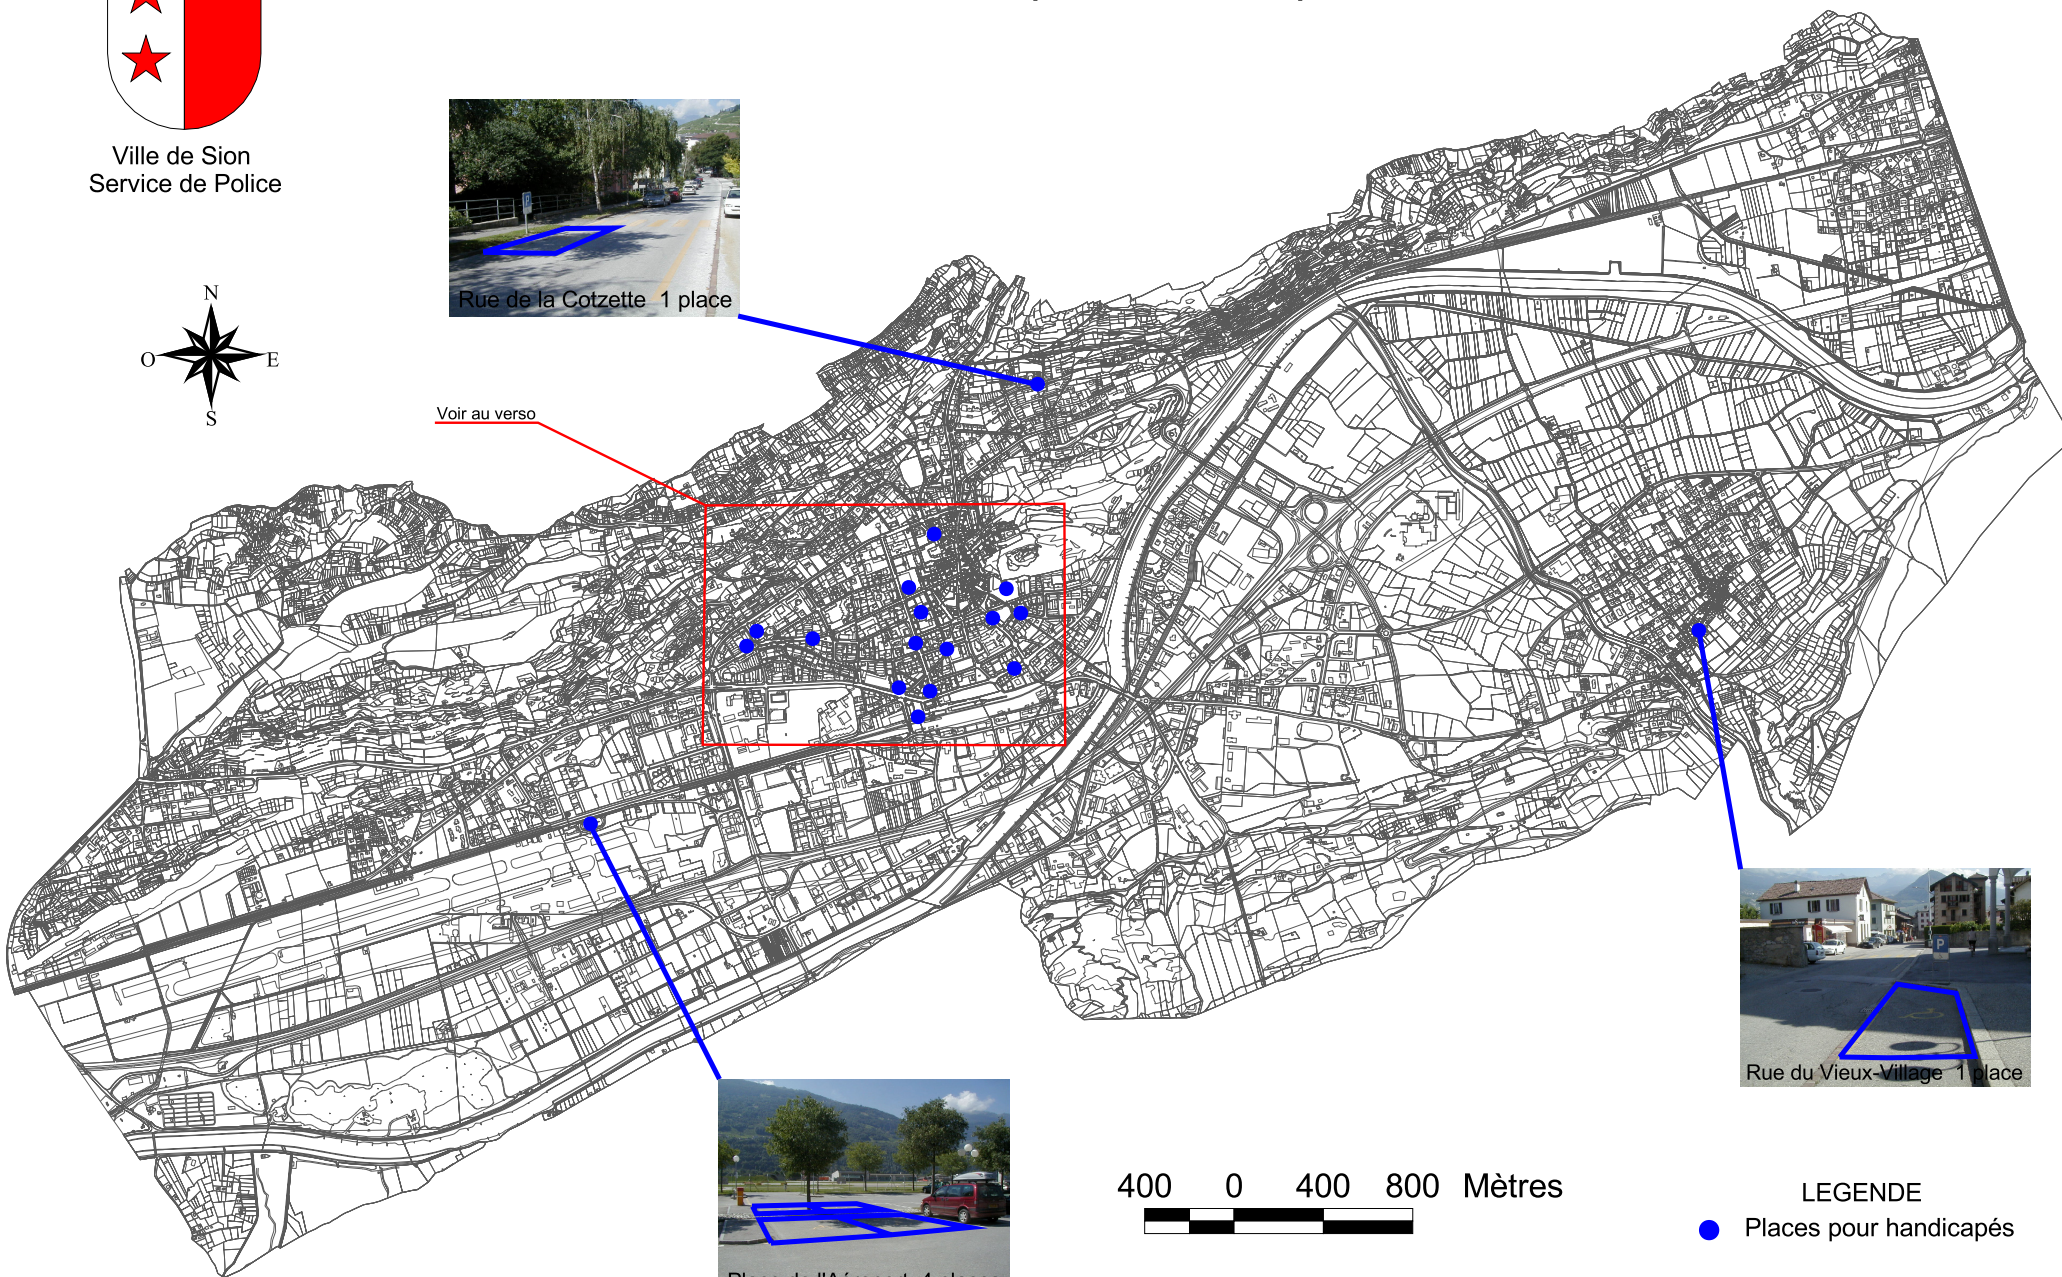

# Ville de Sion Places pour handicapés.

Ville de Sion  
Service de Police

Rue de la Cotzette 1 place

Voir au verso

Place de l'Aéroport 4 places

Rue du Vieux-Village 1 place

400 0 400 800 Mètres

LEGENDE

● Places pour handicapés