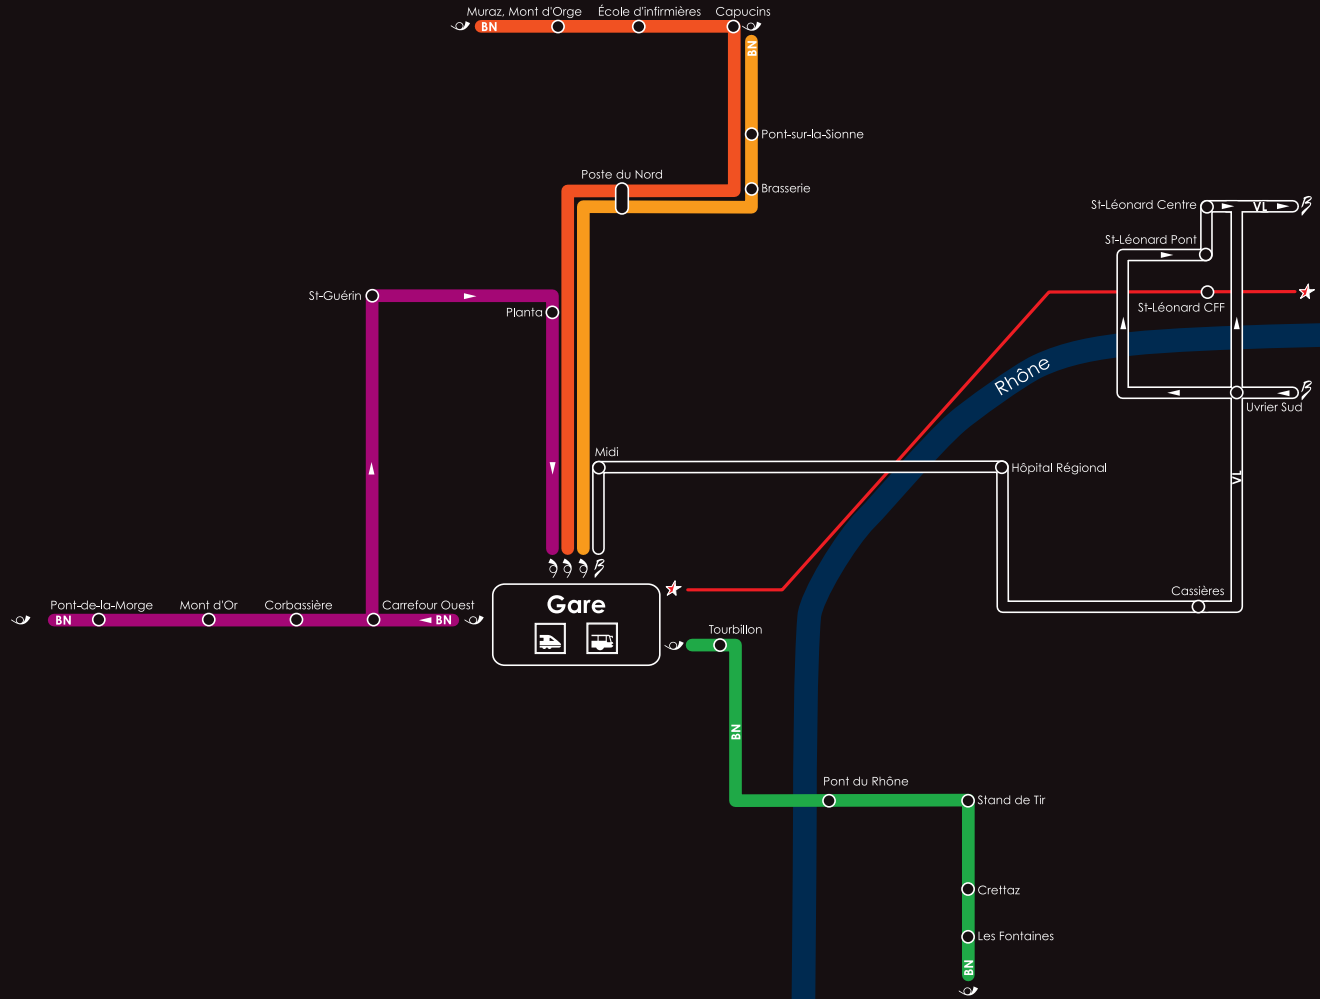

Sion ▶

TRANSPORTS PUBLICS URBAINS | BUS DE NUIT

Bus de nuit 🌙

- BN** Champsec - Hérens
12,381
- BN** Muraz - Savièse - Arbaz
12,341
- BN** Sionne - Anzère - Crans
12,351
- BN** Châteauneuf - Martigny
12,311

Verre Luisant 🌊

- VL** Grône - Sierre
(rive gauche)

RegionAlps ⭐

- RA** St-Léonard / Uvrier

- Sion, gare
- St-Léonard Gare

1	1	1	1
21:14	22:14	23:14	00:16
21:17	22:17	23:17	00:19

- St-Léonard Gare
- Sion, gare

1	1	1	1
21:36	22:12	23:12	00:12
21:42	22:18	23:18	00:18

1 Tous les jours ainsi que les fêtes

Sion ► St-Léonard - Brigue

ALLER

- Sion, poste/gare
- Place du Midi
- Hôpital
- Cassières
- Uvrier sud
- St-Léonard Pont
- St-Léonard Centre

1	1
23:30	01:00
-	-
23:35	01:05
23:38	01:08
23:42	01:12
23:43	01:13
23:44	01:14

RETOUR

- Uvrier sud
- St-Léonard Centre
- St-Léonard Pont
- Cassières
- Hôpital
- Sion, poste/gare

1	1
23:02	00:42
23:03	00:43
23:04	00:44
23:08	00:48
23:11	00:51
23:15	00:54