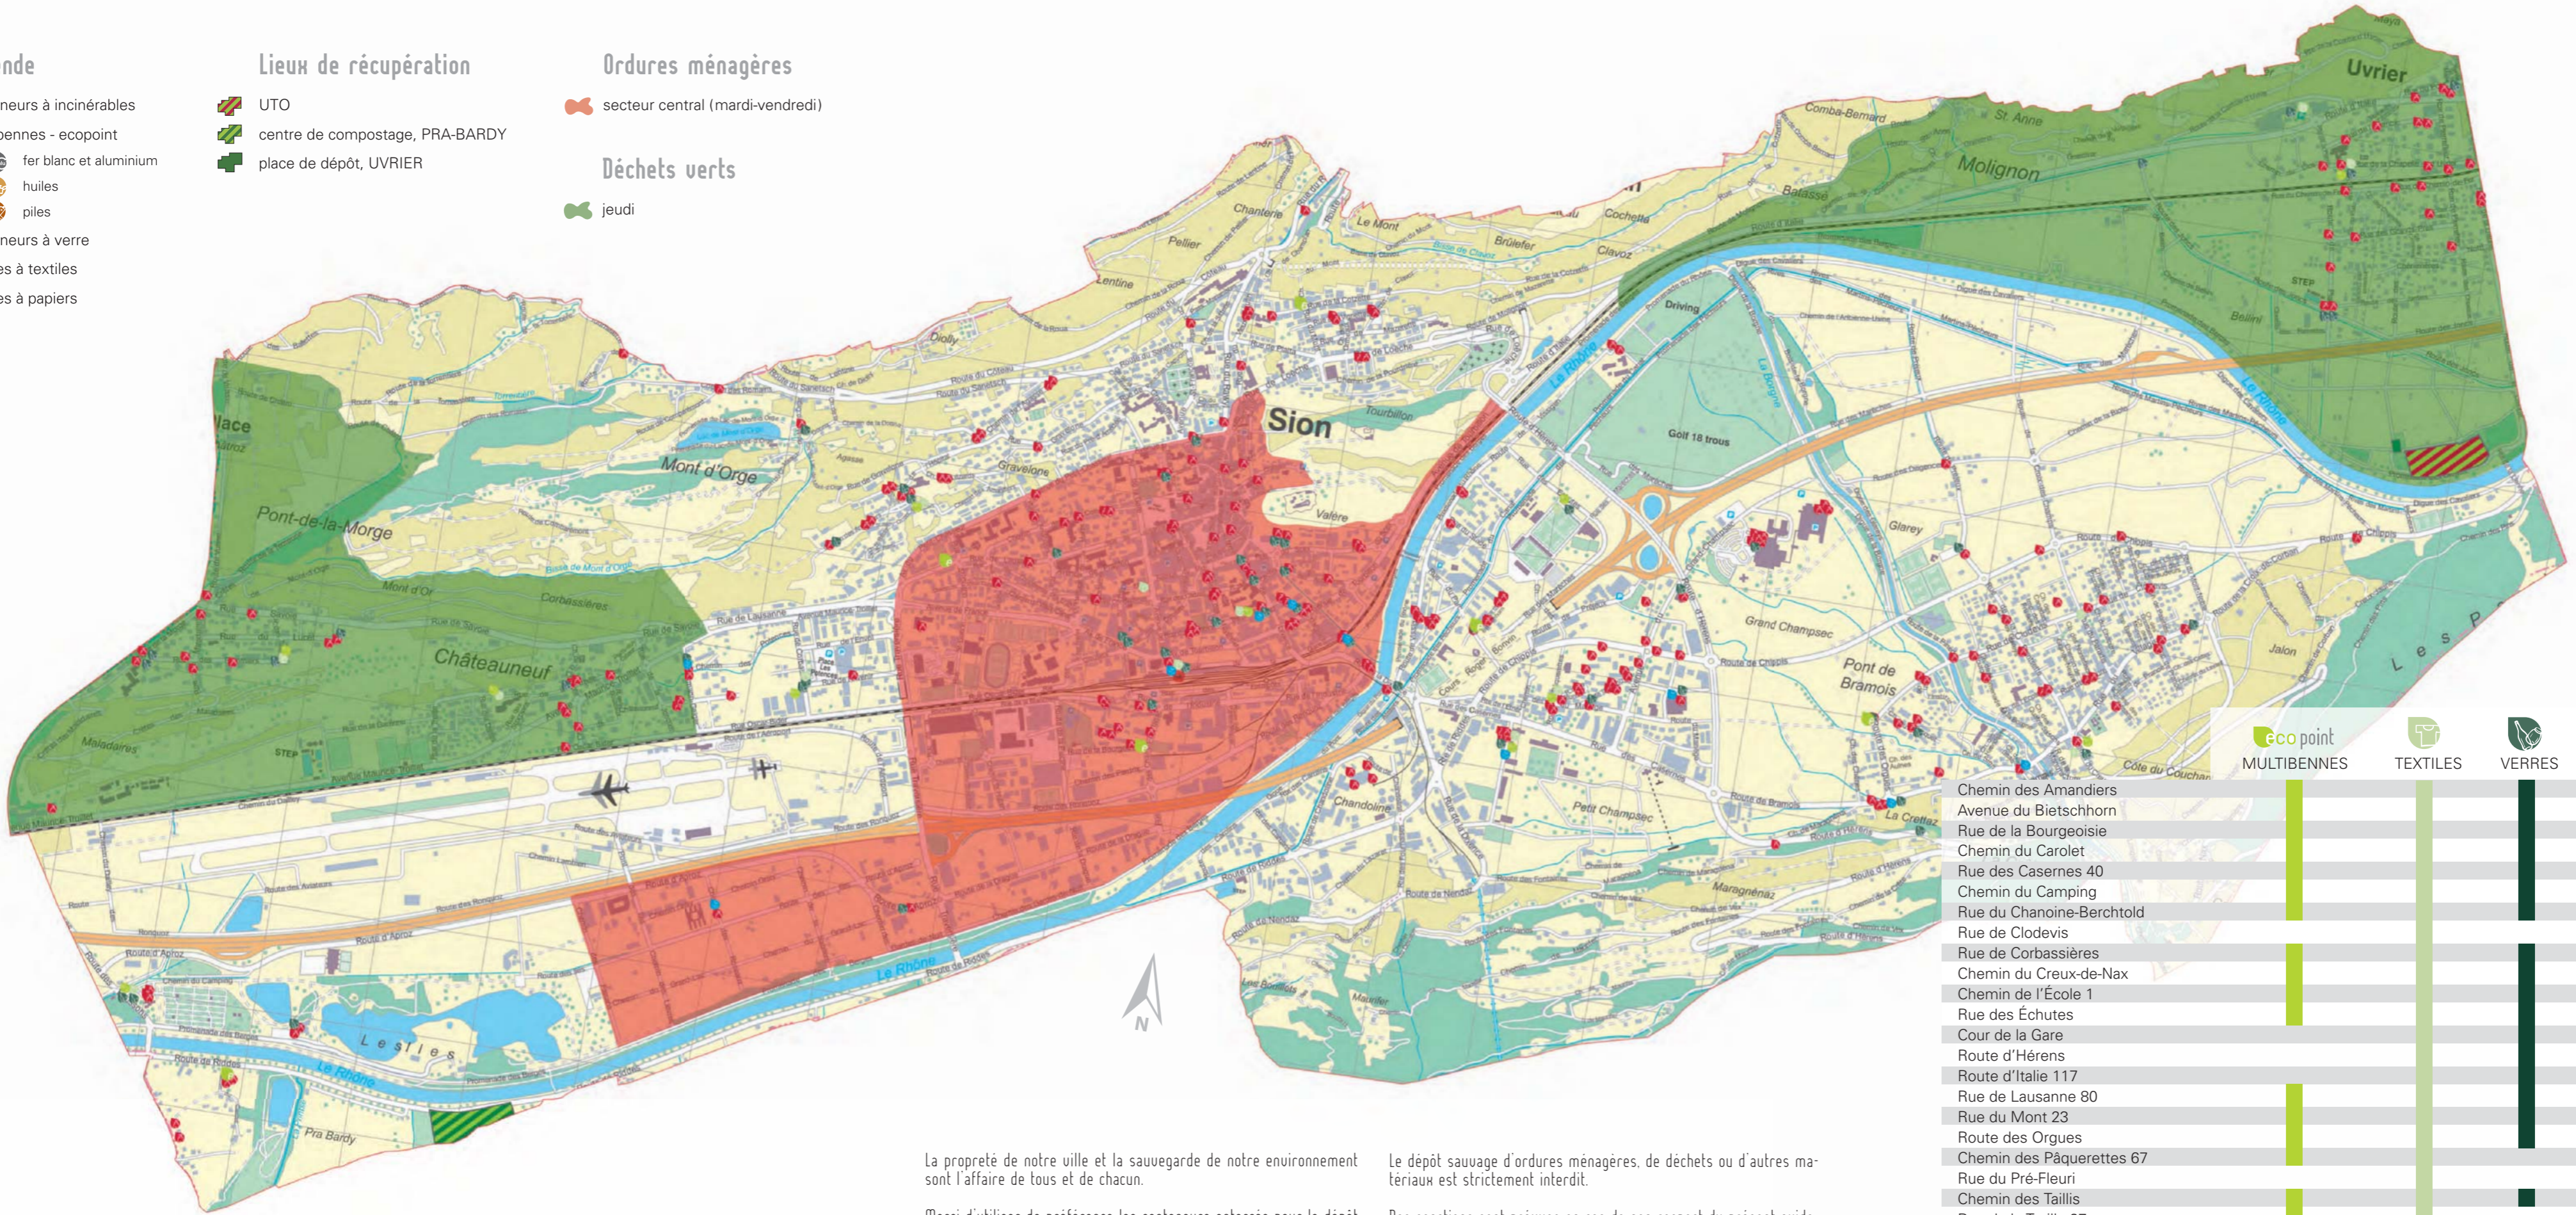

Légende

- conteneurs à incinérables
- multibennes - ecopoint
- fer blanc et aluminium
- huiles
- piles
- conteneurs à verre
- bennes à textiles
- bennes à papiers

Lieux de récupération

- UTO
- centre de compostage, PRA-BARDY
- place de dépôt, UVRIER

Ordures ménagères

- secteur central (mardi-vendredi)

Déchets verts

- jeudi

	MULTIBENNES	TEXTILES	VERRES	PAPIERS	ORDURES
Chemin des Amandiers					
Avenue du Bietschhorn					
Rue de la Bourgeoisie					
Chemin du Carolet					
Rue des Casernes 40					
Chemin du Camping					
Rue du Chanoine-Berchtold					
Rue de Clodevis					
Rue de Corbassières					
Chemin du Creux-de-Nax					
Chemin de l'École 1					
Rue des Échutes					
Cour de la Gare					
Route d'Hérens					
Route d'Italie 117					
Rue de Lausanne 80					
Rue du Mont 23					
Route des Orgues					
Chemin des Pâquerettes 67					
Rue du Pré-Fleuri					
Chemin des Taillis					
Rue de la Treille 27					
Centre de la Voirie					

La propreté de notre ville et la sauvegarde de notre environnement sont l'affaire de tous et de chacun.

Merci d'utiliser de préférence les conteneurs enterrés pour le dépôt de vos ordures ménagères incinérables.

Le dépôt sauvage d'ordures ménagères, de déchets ou d'autres matériaux est strictement interdit.

Des sanctions sont prévues en cas de non-respect du présent guide.