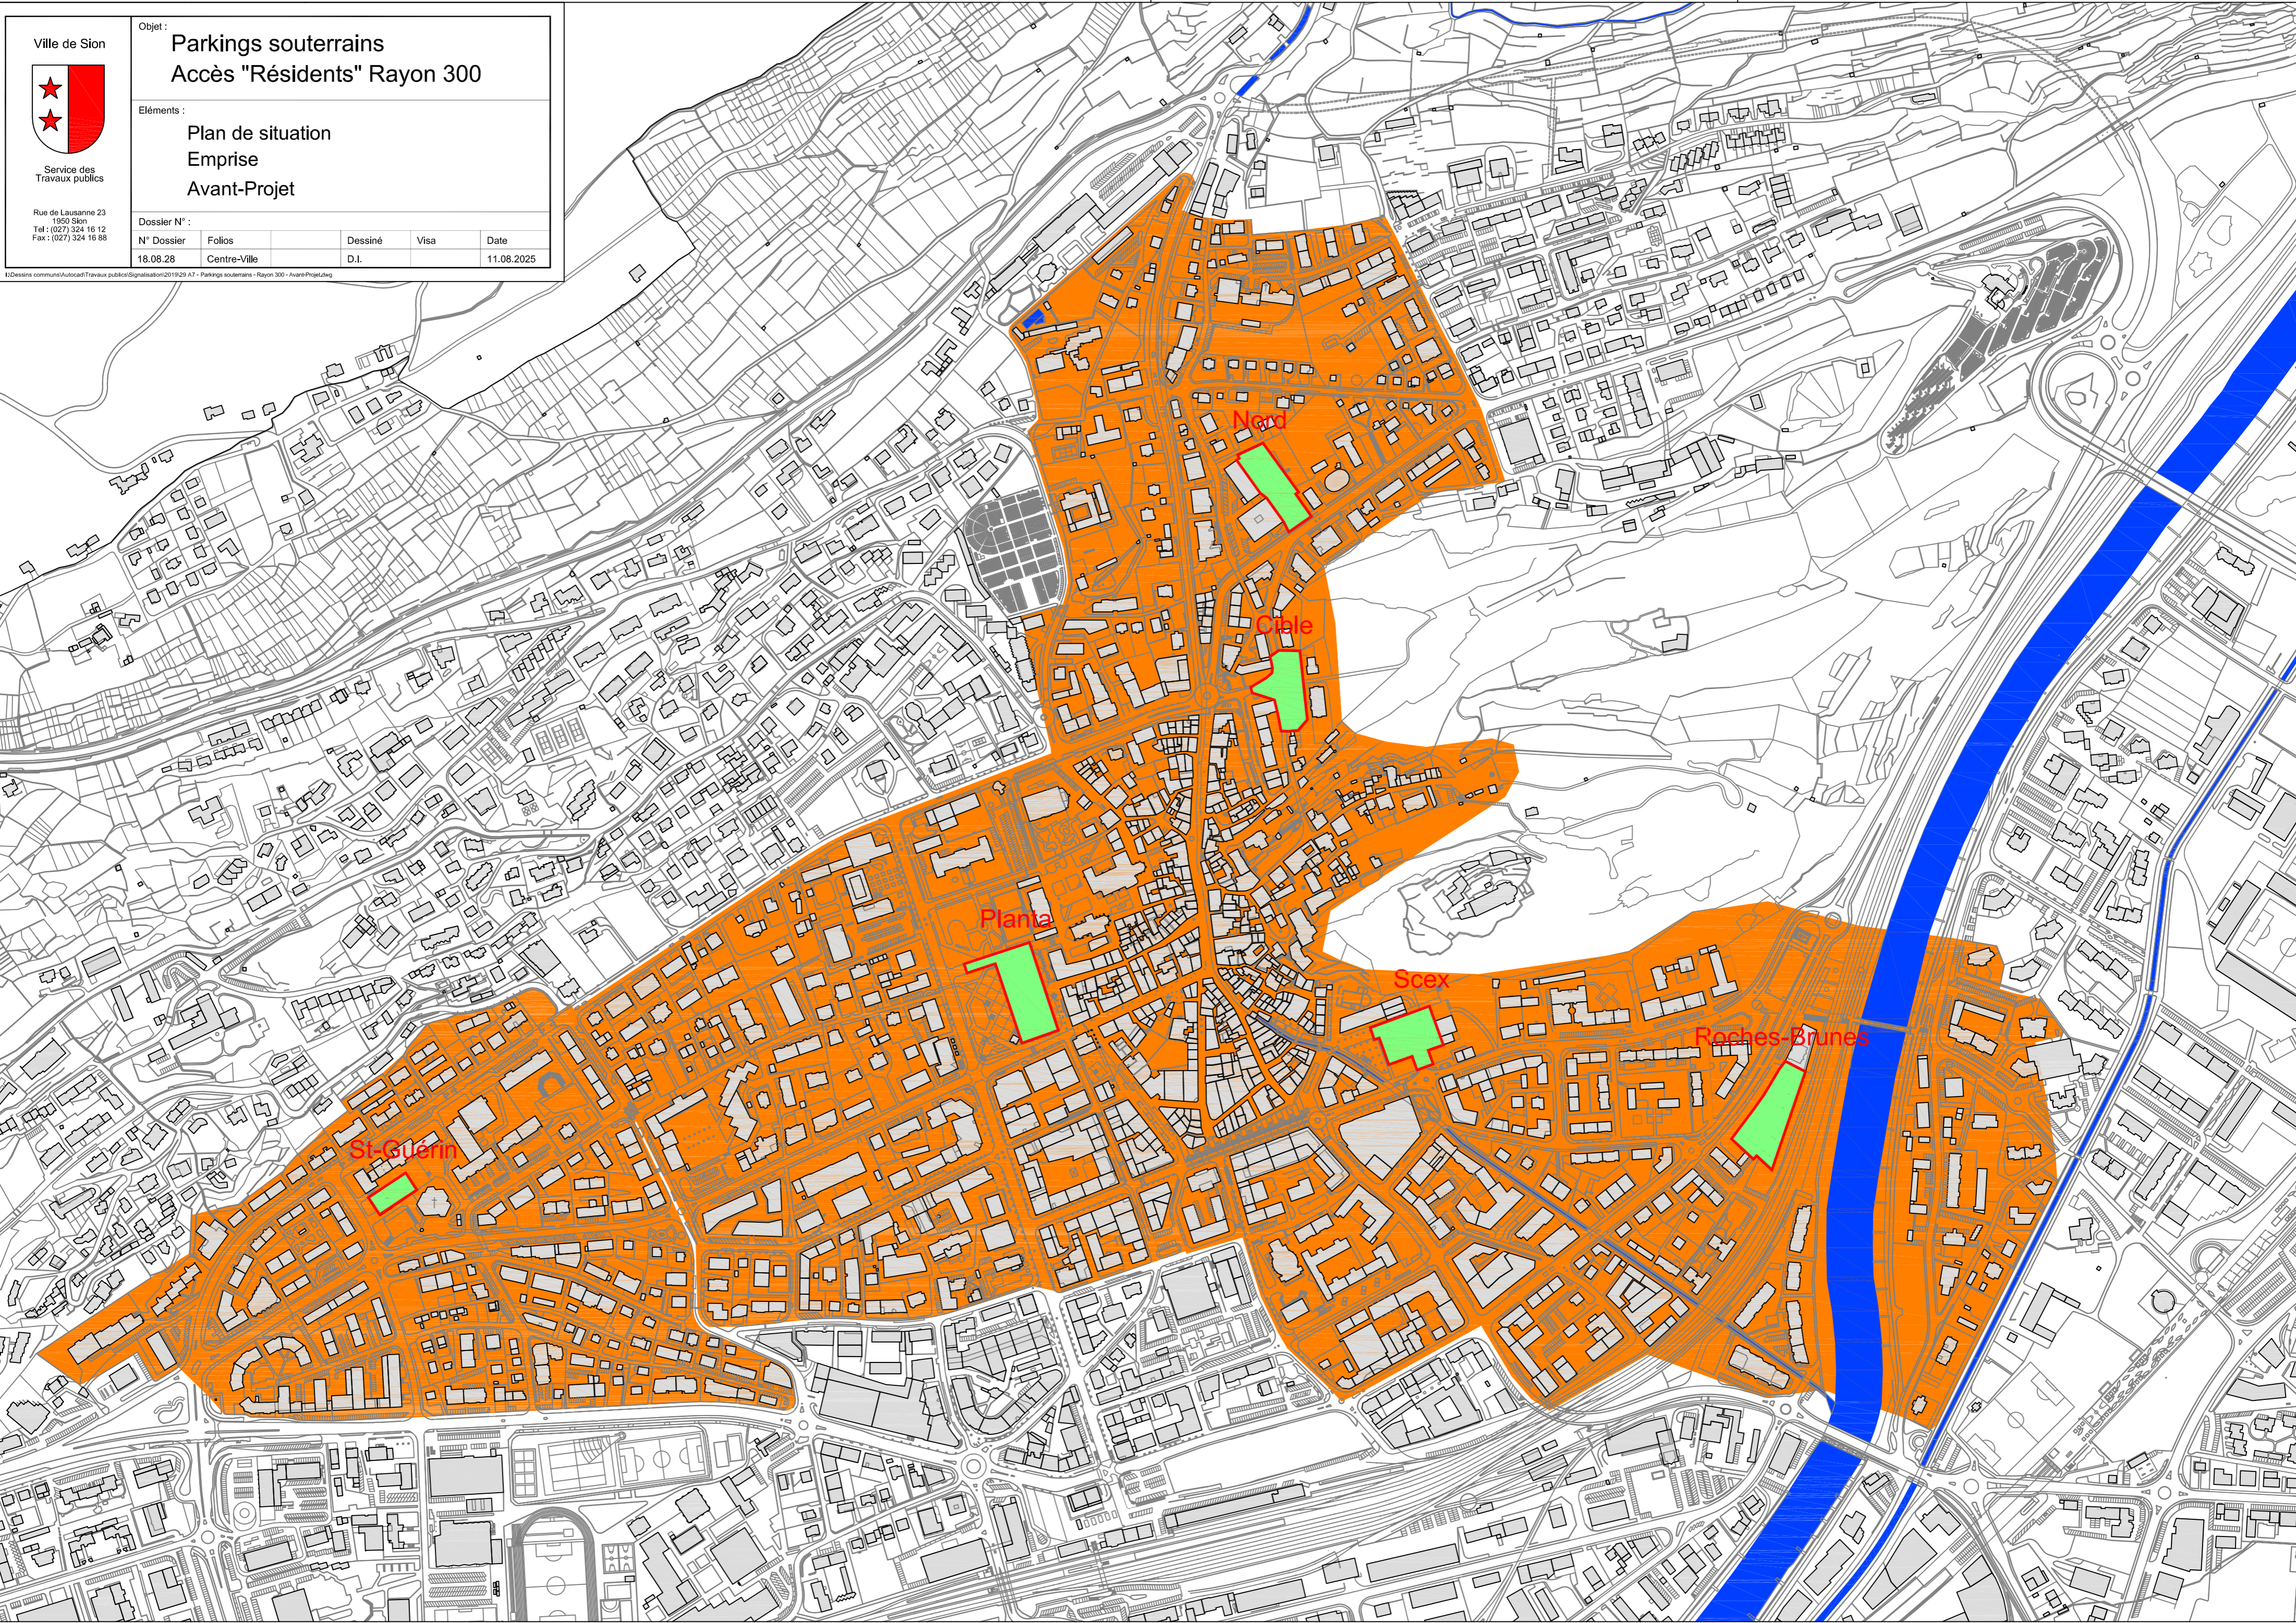

Objet : **Parkings souterrains**
Accès "Résidents" Rayon 300

Eléments :
Plan de situation
Emprise
Avant-Projet

Dossier N° :				
N° Dossier	Folios	Dessiné	Visa	Date
18.08.28	Centre-Ville	D.I.		11.08.2025